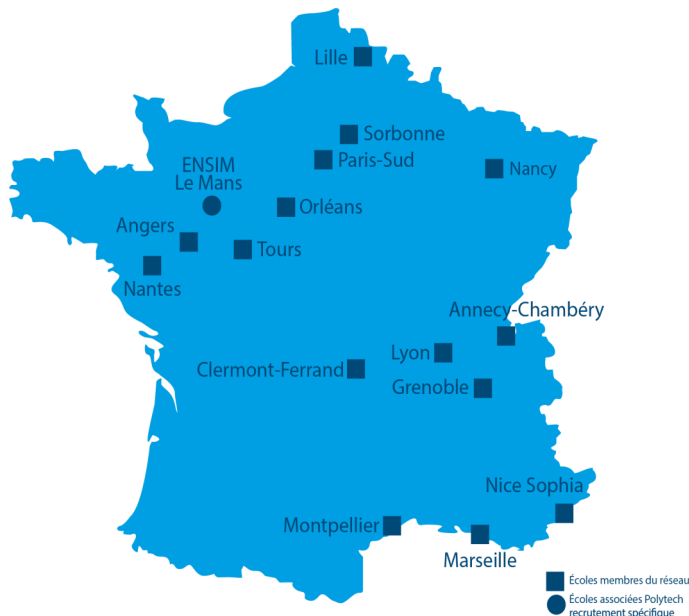

Respo : Joris Paredes

SE

Développement informatique et exploitation Opérationnelle

Respo : Mathias Flagey

DO

Le BDE, BDS, BDA

Le BDE

Durant ta scolarité au sein de Polytech Montpellier, le Bureau Des Élèves te permettra d'avoir une vie étudiante épanouie. Son objectif est de rendre tes années à l'école inoubliables. Pour cela, il va t'organiser des événements tout au long de l'année (voir section Vie étudiante à Montpellier).